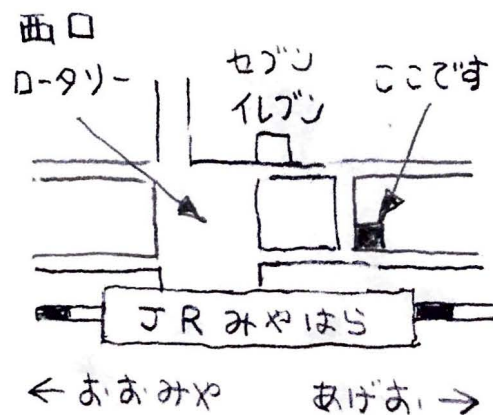

会費 . . . 5,400円

※ 特別な行事等で、道場が借りられない時は、日時の変更または休みになる場合があります。

(公・財) 合気会傘下

合気道宮原道場

〒331-0812 さいたま市北区宮原町3-477

極真会館 大宮・宮原道場内

交通：JR高崎線宮原駅 改札出て西口（右側）へ

熊谷方面に線路にそって徒歩1分